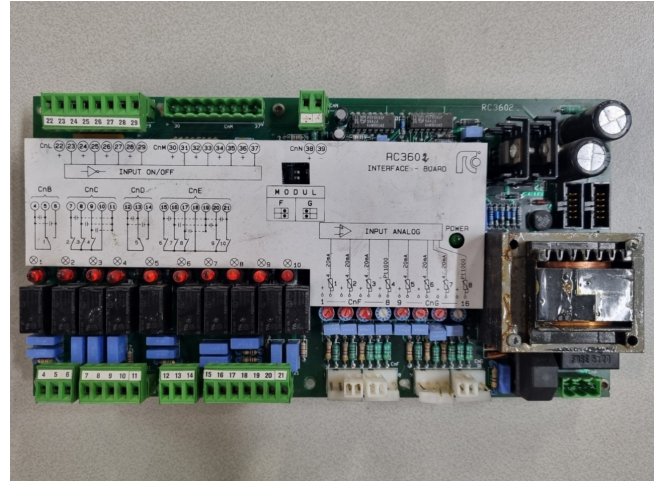

## RC Condizionatori RC3602

### Specifications

Marque	RC Condizionatori
Type	RC3602
Remarks	260x140x60 mm (LxWxH)
Stock	1